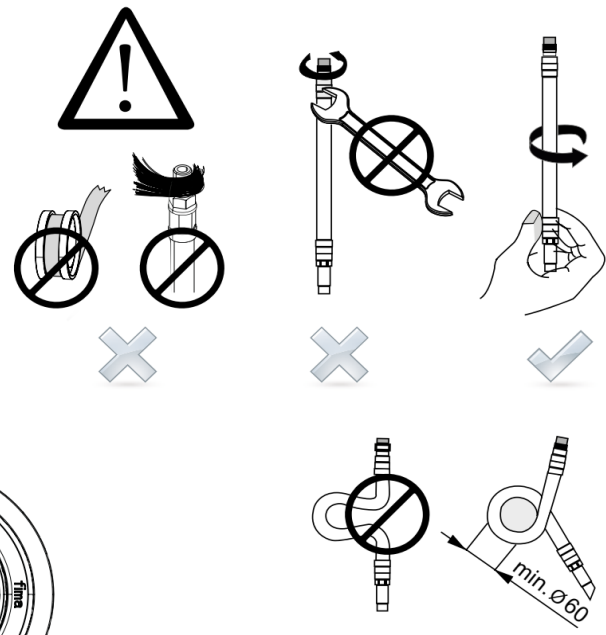

KACI

HƯỚNG DẪN LẮP ĐẶT VÒI BẾP *MIXER TAPS INSTALLATION SHEET*

KACI

1

2

3

KACI

4